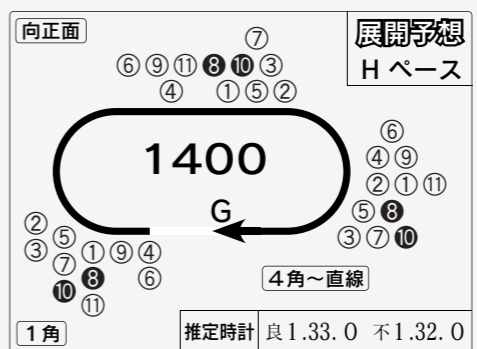

金沢 11R 小波乱

11頭 1400m

サラ系B2-4組

あづ聖誕つにてんてん杯

①	500
②	170
③	90
④	65
⑤	50

「馬券必勝法 器具編」プリンカー 馬を気にして、走りださない馬に着ける。目の外側を覆って視界を遮る器具のこと。その大きさは色々あるが、場合によっては、目の上に着けることもあります。

I	II	III	IV	V
馬単				
3連単				

夢馬券

5
↓
7 8 10
7 8 10 11

軸馬固定

3連単 18点

出走馬の力関係

↑

8 10
5 7 11
1 3 4
2 6 9

頭候補

連下狙い

ワイド圏まで

リスク覚悟で

11R 前走の経験を生かす! トラジェクトワール

馬番連単

3連単フォーメーション (24点)

8⇒10 10⇒7 8⇒11
8⇒7 10⇒11 8⇒5
8⇒11 10⇒11 7⇒3

勝ち馬フアクター

展開 ⑦⑩ 談話 ⑩⑦
距離 ⑩⑦ 調教 ⑧
近走 ⑩⑧ 穴馬 ⑤③

【展望】正攻法の競馬で好調馬が揃う特選で3着なら悪くない⑧トラジェクトワール対一戦毎に力を強化しつつ連対記録を続けている⑩マリアデオサ。割って入るとすれば立ち回りひとつでもっとやれていい⑦カドバンソコチカラと⑪ハートロック。好調な⑤③の肉迫にも警戒。

中川貴雄 (編集デスク)	⑩マリアデオサ 10⇒8 10⇒7 10⇒11
山西正人 (厩舎担当)	⑧トラジェクトワール 8⇒10 8⇒7 8⇒11
佐々木秀政 (厩舎担当)	⑧トラジェクトワール 8⇒7 8⇒10 8⇒5
中村勇好 (調教担当)	⑧トラジェクトワール 8⇒10 8⇒1 8⇒7

- ① メイショウゴルシ (前走程度は当然・内の捌き次第) 【加藤和師】多少動きに硬さはあっても春先からこの馬としては悪くない感触。もうワンパンチ欲しいが、リズム重視で走れば崩れは少ないと思う。
- ② カワキタオルゴ (けれん味のない逃げが持ち味) 【池田敦師】自分のレースに持ち込めれば、頑張ってくれます。いかにして自分のレースにして、走れるかどうかですね。
- ③×ブルーメリー (今季は番手でも粘り強さがあり) 【中川雅師】直線に向いて甘くはなかったが、しっかり自分のレースの形に持ち込めた点は良かった。1400mでもリズム良く運べるかどうかか鍵。
- ④ アイオラナキラ (ひと脚の使いどころ次第で接近) 【加藤和師】前走はちょっと中途半端になったね。状態は悪くないので、馬体重は維持して臨みたいね。
- ⑤×ボガトイーリ (今季5戦3勝の勢に乗る手も) 【菅原欣師】前はメンバーも良かったけど、ハナに行った方が折り合いも付くね。今年は順調に使えるし、変わらない状態。クラスが上がってどうかだね。
- ⑥ ドーンコスモ (B2級では展開の後押し欲しい) 【加藤義師】さすがにB2では苦戦していますが、細身ながら目減りはしてないし、順調。前崩れで入着を。
- ⑦▲カドバンソコチカラ (好走時と見た目は遜色なし) 【鋤田誠師】前走は早目に来られて自分のペースで行けず崩れたね。枠次第では逃げてもいいかな。1400mになるのはプラスです。
- ⑧○トラジェクトワール (特選③着に善戦・ここは互角以上) 【加藤和師】速い流れを好位から攻めた結果だし、特選で③着ならマズマズ。道中の位置にこだわりはないが、少し忙しい1400mへの対応が鍵。
- ⑨ フリーズタルト (時計の勝負になると分の悪さ) 【中川雅師】今季は使い出しからこの馬なりのデキで推移しており、不調でも何でもなし。5歳になった現状の力を毎回しっかりと発揮しています。
- ⑩○マリアデオサ (10月以降9戦連続で連対中) 【佐藤茂師】前走後も変わらないですよ。テンションが上がりやすい気性なので、連戦だと少し体重が減るかもしれませんが、連勝した走りや今の感触なら、このクラスでも通用していると思います。

調教タイム&寸評

1. ▶緩めずに調整トラジェクトワール◀
- ①メイショウゴルシ (馬力温存させて) 前 中間軽目 軽目の調整
  - ②カワキタオルゴ (落ち着きを見せて) 前 中間軽目 軽目の調整
  - ③ブルーメリー (仕上がりキープ) 前 中間軽目 軽目の調整
  - ④アイオラナキラ (ジックリ入念に) 前 中間軽目 軽目の調整
  - ⑤ボガトイーリ (平常心を保って) 前 中間軽目 軽目の調整
  - ⑥ドーンコスモ (リラックスできて) 前 中間軽目 軽目の調整
  - ⑦カドバンソコチカラ (集中力高い走り) 前 前 539 387 257 127 馬なり○加藤 6.13 前 595 421 273 135 馬なり○加藤
  - ⑧トラジェクトワール (乱れのない動き) 前 前 575 417 272 129 馬なり○助手 6.13 前 578 412 271 131 馬なり○助手
  - ⑨フリーズタルト (ほど良い負荷で) 前 前 514 380 256 130 馬なり○助手 6.13 前 448 286 130 馬なり○助手
  - ⑩マリアデオサ (力まずに走れて) 前 前 551 386 261 129 馬なり○栗原 6.12 前 442 296 142 馬なり○栗原
  - ⑪ハートロック (終いまでシッカリ) 前 前 577 426 282 139 馬なり○調教師 6.13 前 664 525 396 265 129 馬なり○葛山
3. 【同厩舎】加藤和
   ①メイショウゴルシ ④アイオラナキラ
   ⑧トラジェクトワール
   【同厩舎】中川雅
   ③ブルーメリー ⑨フリーズタルト
   【同馬主】Fビジョン
   ①メイショウゴルシ ⑧トラジェクトワール
- ⑪▲ハートロック (昨年B1好走・じんわり復調中) 【藤田弘師】900mが意外と合うなという②着でしたね。B2に上がったまま続けて使えなかったのは残念ですが、1500mよりは1400mの方がいいし、これから調子が上がってくればと思っています。