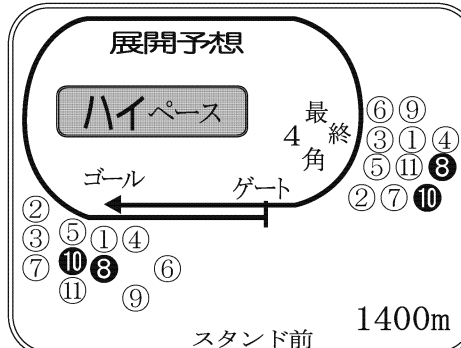

## 11R 伏兵注意

## 特選でも力を示した トラジェクトワール

単勝率 20% 厩舎格時好ス末  
 連対率 55% 舎開上計配ピ決  
 ワイド率 80% 情有上上穴いめ

競馬カナザワ データ室 V ヒント

⑩ ⑧ ① ① ⑦ ② ⑧  
 ⑪ ⑩ ⑧ ⑪ ④ ⑦ ⑩