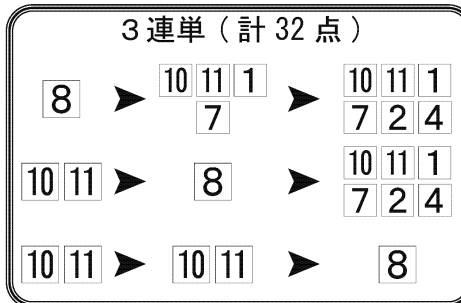

6 / 2 12 R B2 特選 (特別編成) 1500 良 (ヤ選) 5 / 25 2 R C1-5組 1500 良 (ヤ選)

① 650 ② 221 ③ 117 ④ 84 ⑤ 65

⑥ サクラサルーテ 477 1.38.9 ⑥ 41.2
⑦ パンテリア 515 2.39.3 ⑦ 39.4
⑧ トラジェクトワール 498 ⑧ 39.6 ⑧ 41.6
⑨ フクノエグリ 551 1.39.8 ⑨ 39.5
⑩ ドリームスパート 479 ⑩ 40.0 ⑩ 41.2

⑪ ハクサンサクヤヒメ 449 1.40.2 ⑪ 42.0
⑫ サクラルーフェン 464 ⑫ 40.5 ⑫ 41.8
⑬ プルズウルトラ 538 ⑬ 40.2 ⑬ 42.9
⑭ コーパスクリスティ 489 ⑭ 43.6 ⑭ 45.6

ハロン13.19 前半 (H) 39.2 上り 53.3 = 41.2
レース展開 スタート ⑧出遅れ ⑨やや出遅れ ⑥大きく出遅れ
S 前 1 3 5 (2 7) = 4 8 = 9 6
向正 1 3 5 (2 7) = 8 4 = 6 9
4 角 3 1 7 2 4 (6 8) 5 9

複勝式 ① 1410 3連複 ③ - ⑥ - ⑦ 8100 円
複勝式 ② 220 ⑥ 350 ⑦ 190 3連単 ③ - ⑥ - ⑦ 55040 円
馬連式 ③ - ⑥ 5790 円 ワイド 3-6 1510 円
馬単式 ③ - ⑥ 11510 円 3-7 980 円
6-7 960 円

報知新聞 ② 8 ③ 10 ▲ 1 △ 4 · 11
馬単 8=10 8-1 8-4 10-1

中村 T M 通常クラスに戻って⑧。
調教診断 馬単 8=10 8-1 8-7 10-1

大井 デスク 上昇の今なら通用⑩vs相手好転⑧。
爆勝宣言 馬単 10=8 10-11 10-7 10-1

本谷 デスク 変わらず馬体良好⑧主役。
スバット GET! 馬単 8=1 8-5 8-10 8-11

11R 伏兵注意

特選でも力を示した トラジェクトワール

単勝率 20% 厩舎格時好ス末
連対率 55% 舎開上計配ピ決
ワイド率 80% 情有上上穴いめ

競馬カナザワ データ室 V ヒント

⑩ ⑧ ① ① ⑦ ② ⑧
⑪ ⑩ ⑧ ⑪ ④ ⑦ ⑩