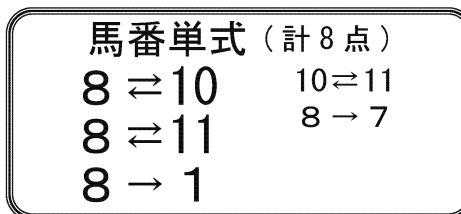

6 / 2 12 R B2 特選 (特別編成) 1500 良 (ヤ選) 5 / 25 2 R C1-5組 1500 良 (ヤ選)

① 650 ② 221 ③ 117 ④ 84 ⑤ 65

⑥ サクラサルーテ 477 1.38.9 ⑥ 41.2
⑦ パンテリア 515 2.39.3 ⑦ 39.4
⑧ トラジェクトワール 498 ⑧ 39.6 ⑧ 41.6
⑨ フクノエグリ 551 1.39.8 ⑨ 39.5
⑩ ドリームスパート 479 ⑩ 40.0 ⑩ 41.2

⑪ ハクサンサクヤヒメ 449 1.40.2 ⑪ 42.0
⑫ サクラルーフェン 464 ⑫ 40.5 ⑫ 41.8
⑬ プルズウルトラ 538 ⑬ 40.2 ⑬ 42.9
⑭ コーパスクリスティ 489 ⑭ 43.6 ⑭ 45.6

ハロン13.19 前半 (H) 39.2 上り 53.3 = 41.2
レース展開 スタート ⑧出遅れ ⑨やや出遅れ ⑥大きく出遅れ
S 前 1 3 5 (2 7) = 4 8 = 9 6
向正 1 3 5 (2 7) = 8 4 = 6 9
4 角 3 1 7 2 4 (6 8) 5 9

複勝式 ① 1410 3連複 ③ - ⑥ - ⑦ 8100 円
複勝式 ② 220 ⑥ 350 ⑦ 190 3連単 ③ - ⑥ - ⑦ 55040 円
馬連式 ③ - ⑥ 5790 円 ワイド 3-6 1510 円
馬単式 ③ - ⑥ 11510 円 3-7 980 円
6-7 960 円

報知新聞 ② 8 ③ 10 ▲ 1 △ 4 · 11
馬単 8=10 8-1 8-4 10-1

中村 T M 通常クラスに戻って⑧。
調教診断 馬単 8=10 8-1 8-7 10-1

大井 デスク 上昇の今なら通用⑩vs相手好転⑧。
爆勝宣言 馬単 10=8 10-11 10-7 10-1

本谷 デスク 変わらず馬体良好⑧主役。
スバット GET! 馬単 8=1 8-5 8-10 8-11

11R 伏兵注意

特選でも力を示した トラジェクトワール

単勝率 20% 厩舎格時好ス末
連対率 55% 舎開上計配ピ決
ワイド率 80% 情有上上穴いめ

競馬カナザワ データ室 V ヒント

⑩ ⑧ ① ① ⑦ ② ⑧
⑪ ⑩ ⑧ ⑪ ④ ⑦ ⑩