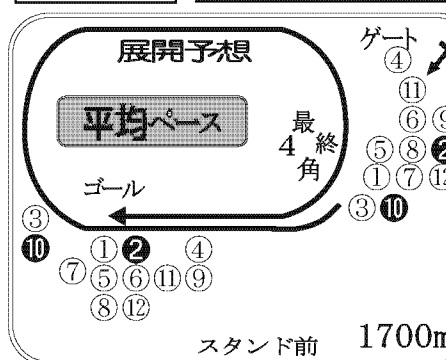

## 9R 伏兵注意

3連単 (計36点)

10	2	7	1		
2	7	10	1		
10	3	9	2	7	1

馬番単式 (計8点)

10	2	10	12
10	7	10	3
10	1	10	9

競馬カナザワ データ室 V ヒント

単勝率 30% 既展変時好ス末  
 連対率 60% 舎開わ計配ピ決  
 ワイド率 90% 情有り上穴1め  
 報利身位馬ド足

⑦ ⑩ ② ⑩ ⑨ ⑩ ②  
 ⑨ ⑦ ⑧ ① ⑫ ③ ⑨